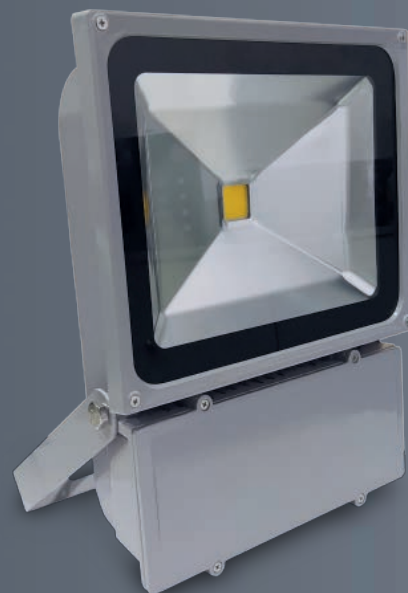

exterior, proyector led

ficha técnica

datasheet

ref. 5550236

Nombre / Name	EXTERIOR, proyector led
Referencia / Reference	5550236
Materiales / Materials	Aluminio + Cristal / Aluminum + Glass
Difusor / Diffuser	Aluminio / Aluminum
Potencia / Power	100W
Temperatura de color / Color temperature	3000K
Flujo luminoso / Luminous flux	7400lm
Dimable / Dimmable	No
Ángulo de apertura / Beam angle	110°
Ángulo de inclinación / Inclination angle	-
IP	65
IK	-
F.P	0.95
UGR	-
IRC	>70
Chip	EPISTAR COB
Driver	i-TEC Series
Vida media (duración) / Average life	+20.000 h
Clase energética / Energy class	A+
Aislamiento eléctrico / Electrical isolation	Clase I / Class I
Colores / Colors	Gris / Grey
Medida exterior / Product size	285mm x 370mm x 100mm
Protección contra Sobretensiones / surge protection	1.5kV
Tª (ambiente/trabajo) / Tª (enviroment/work)	-25°C~ 60°C
Input	AC 85 ~ 265V
Output	DC27 ~ 38V
Frecuencia / Frequency	50 / 60 Hz
Peso / Weight	5,12kg
Certificados / Certificates	CE
Garantía / Warranty	2 años / 2 years