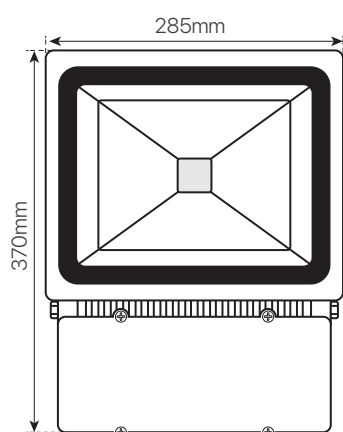

exterior, proyector led

ficha técnica

datasheet

ref. 5550236

Nombre / Name	EXTERIOR, proyector led
Referencia / Reference	5550236
Materiales / Materials	Aluminio + Cristal / Aluminum + Glass
Difusor / Diffuser	Aluminio / Aluminum
Potencia / Power	100W
Temperatura de color / Color temperature	3000K
Flujo luminoso / Luminous flux	7400lm
Dimable / Dimmable	No
Ángulo de apertura / Beam angle	110°
Ángulo de inclinación / Inclination angle	-
IP	65
IK	-
F.P	0.95
UGR	-
IRC	>70
Chip	EPISTAR COB
Driver	i-TEC Series
Vida media (duración) / Average life	+20.000 h
Clase energética / Energy class	A+
Aislamiento eléctrico / Electrical isolation	Clase I / Class I
Colores / Colors	Gris / Grey
Medida exterior / Product size	285mm x 370mm x 100mm
Protección contra Sobretensiones / surge protection	1.5kV
Tª (ambiente/trabajo) / Tª (enviroment/work)	-25°C~ 60°C
Input	AC 85 ~ 265V
Output	DC27 ~ 38V
Frecuencia / Frequency	50 / 60 Hz
Peso / Weight	5,12kg
Certificados / Certificates	CE
Garantía / Warranty	2 años / 2 years