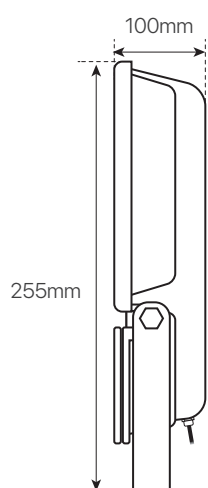

exterior, proyector led

ficha técnica

datasheet

ref. 5550236

Nombre / Name	EXTERIOR, proyector led
Referencia / Reference	5550236
Materiales / Materials	Aluminio + Cristal / Aluminum + Glass
Difusor / Diffuser	Aluminio / Aluminum
Potencia / Power	100W
Temperatura de color / Color temperature	3000K
Flujo luminoso / Luminous flux	7400lm
Dimable / Dimmable	No
Ángulo de apertura / Beam angle	110°
Ángulo de inclinación / Inclination angle	-
IP	65
IK	-
F.P	0.95
UGR	-
IRC	>70
Chip	EPISTAR COB
Driver	i-TEC Series
Vida media (duración) / Average life	+20.000 h
Clase energética / Energy class	A+
Aislamiento eléctrico / Electrical isolation	Clase I / Class I
Colores / Colors	Gris / Grey
Medida exterior / Product size	285mm x 370mm x 100mm
Protección contra Sobretensiones / surge protection	1.5kV
Tª (ambiente/trabajo) / Tª (enviroment/work)	-25°C~ 60°C
Input	AC 85 ~ 265V
Output	DC27 ~ 38V
Frecuencia / Frequency	50 / 60 Hz
Peso / Weight	5,12kg
Certificados / Certificates	CE
Garantía / Warranty	2 años / 2 years